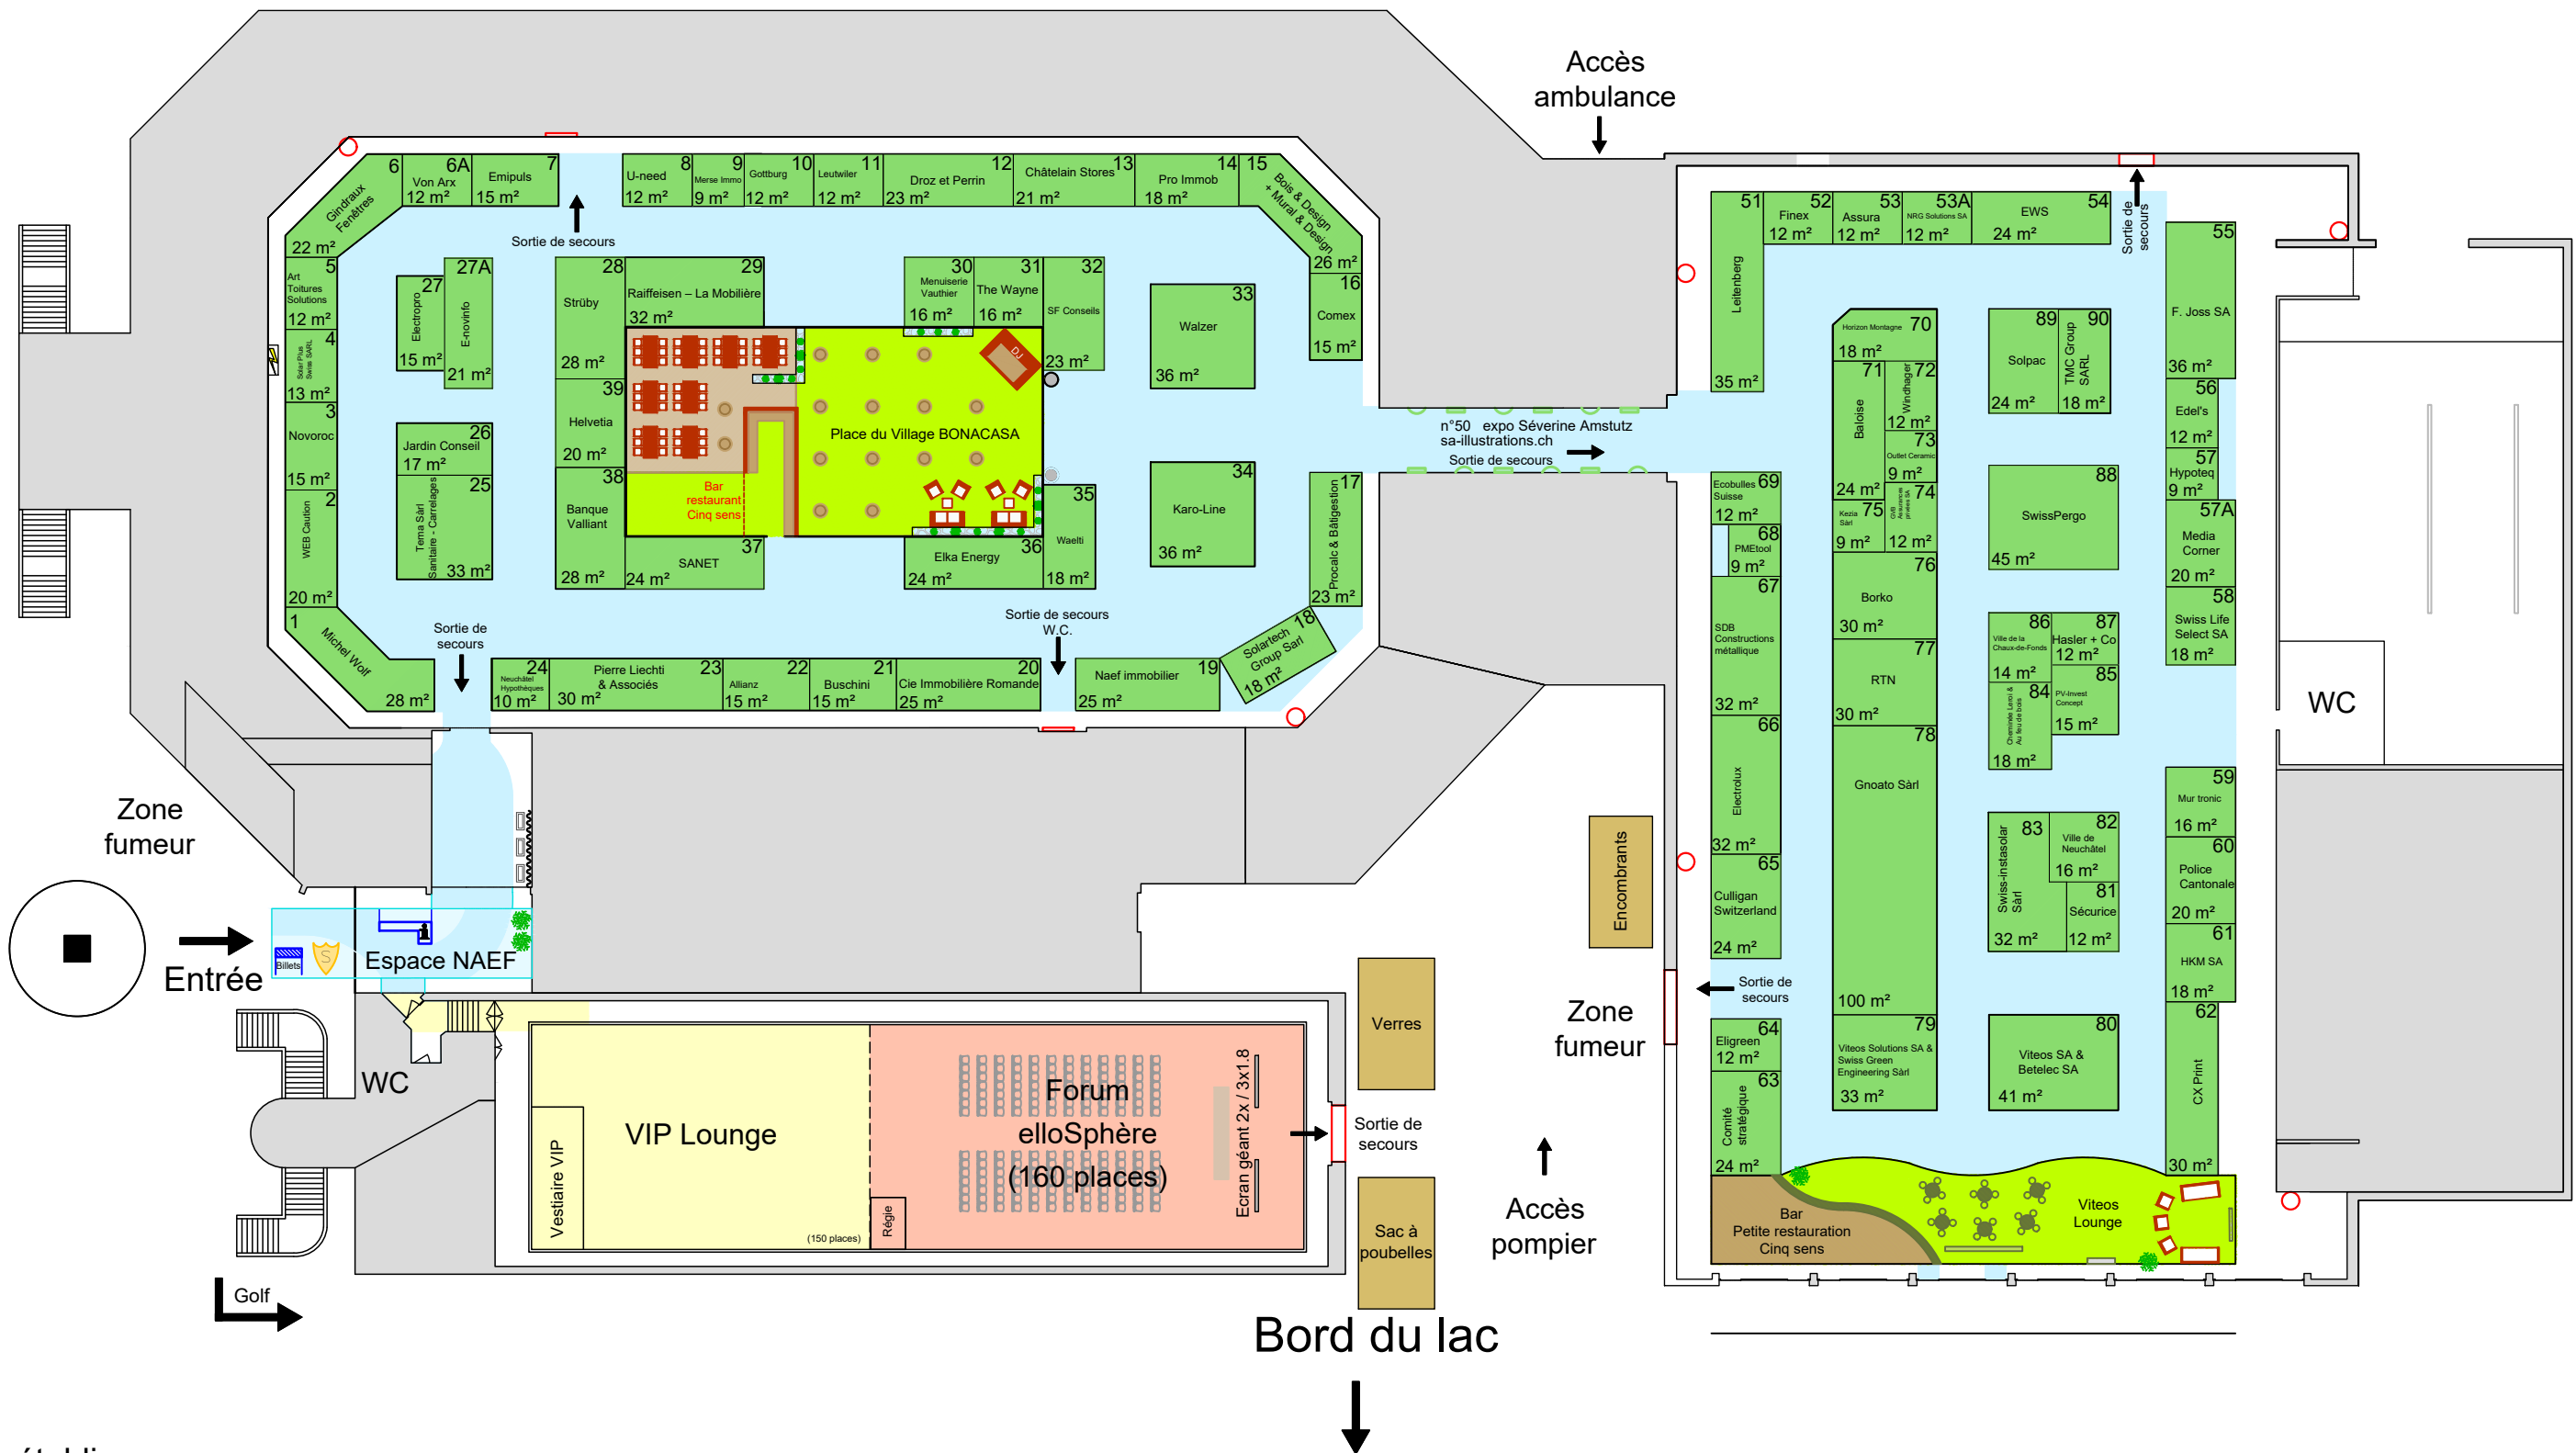

Salon de l'Immobilier NEuchâtelois

Patinoires du Littoral - Neuchâtel
Du mercredi 23 avril au dimanche 27 avril 2025

↑
Stade de la Maladière

Plan établi par

Géomatique SA

www.mapeo.ch

CH-2012 Auvernier
032 732 24 70